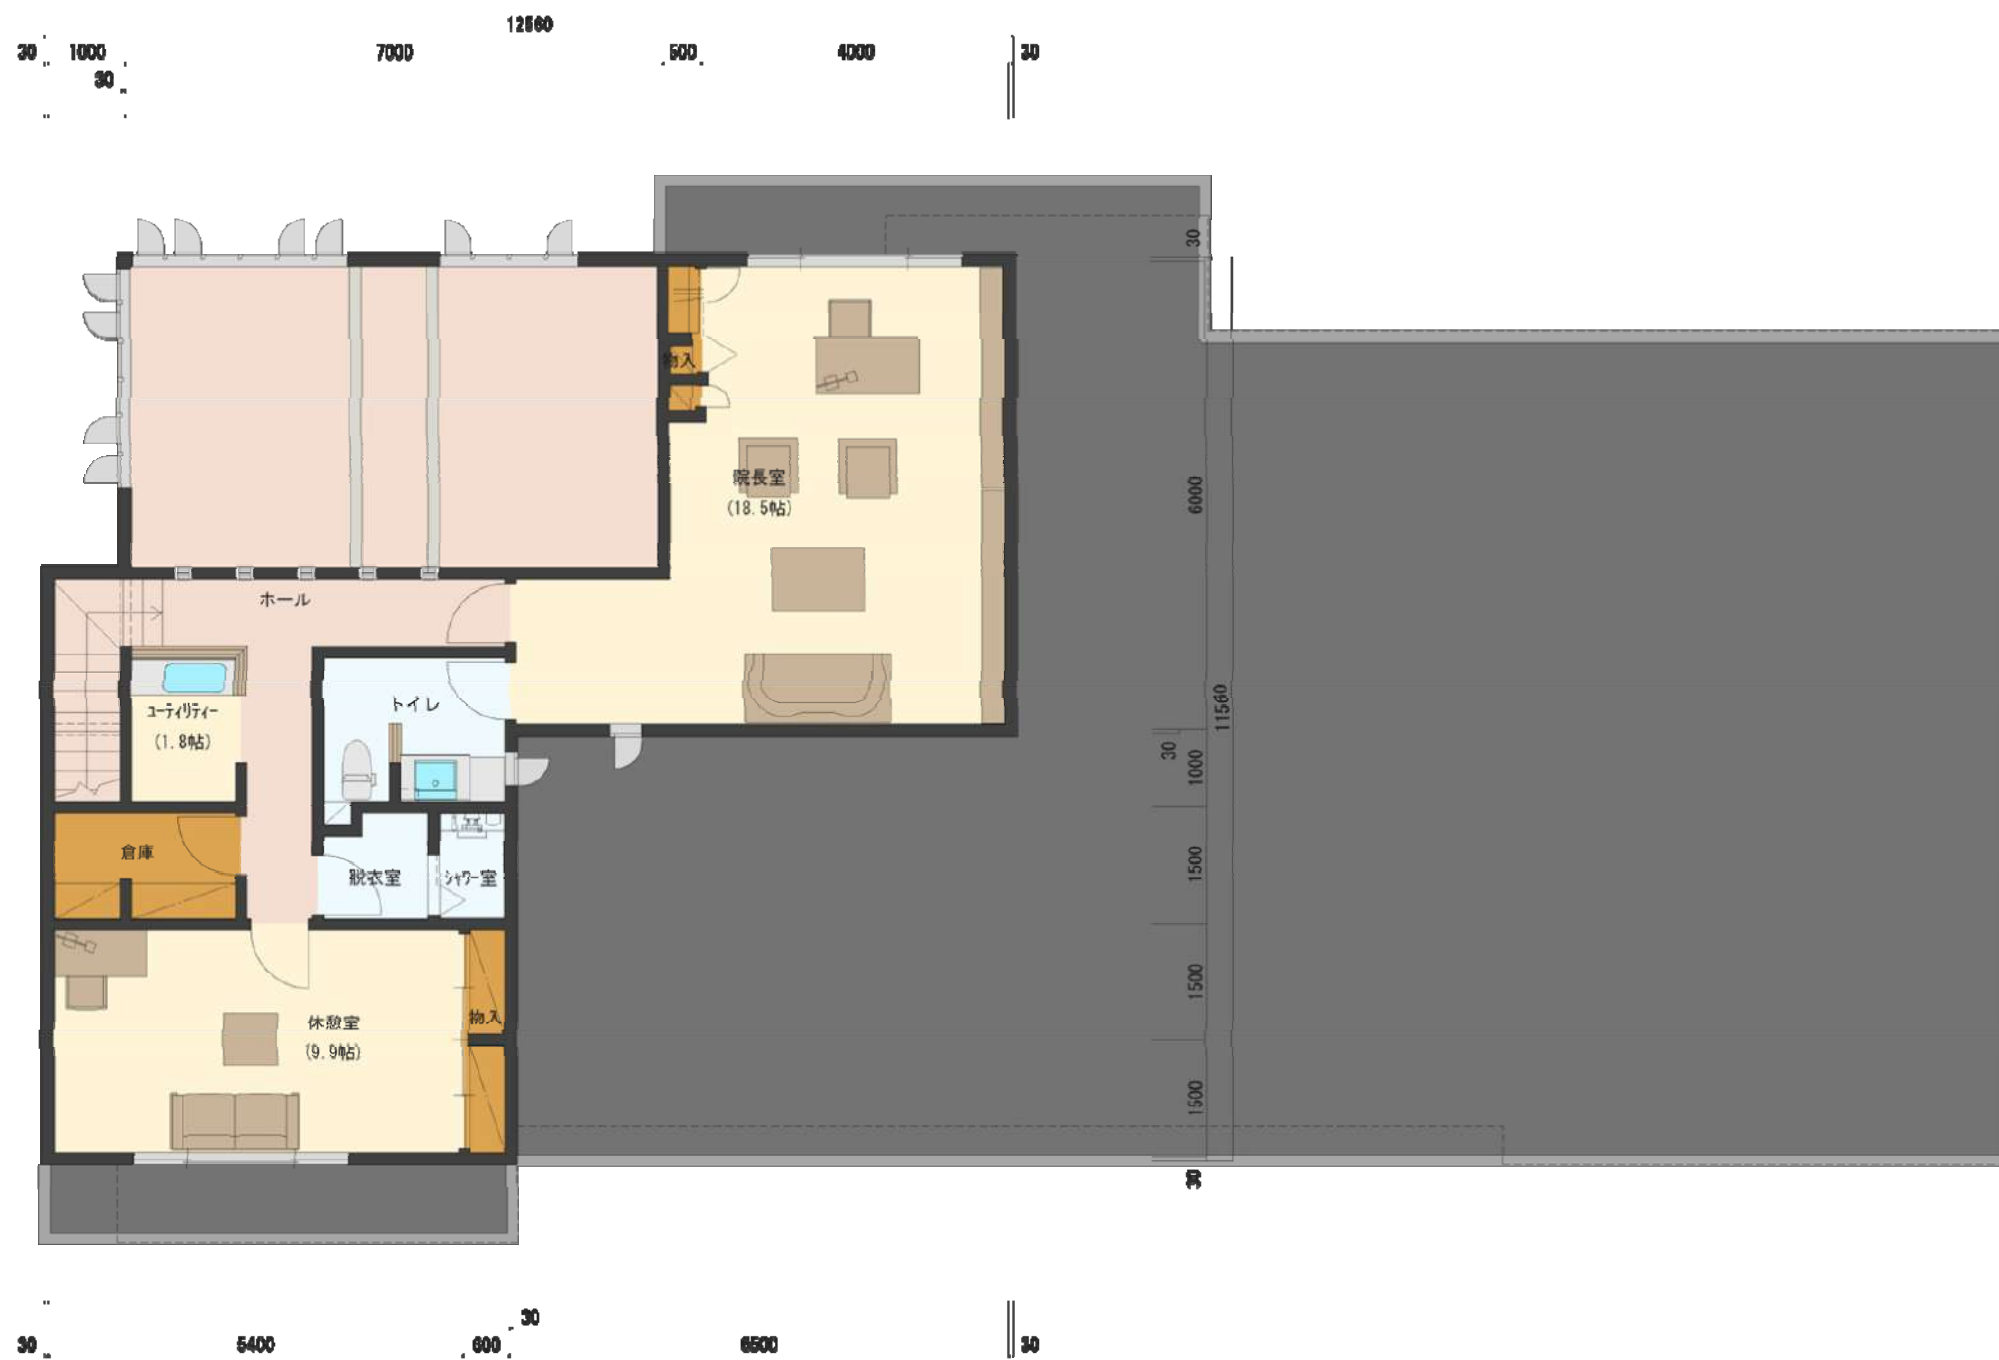

## 邸宅感漂う、落ちついたフォルム。

街並みにしっかりと調和しながら、確かな存在感をたてる落ちついたフォルム。重厚感のある石張り外壁が、豊かな邸宅感を生みだします。

北立面図

東立面図

南立面図

西立面図

住棟計画

外構付1階平面図 1/200

1階平面図 1/100

2階平面図 1/100