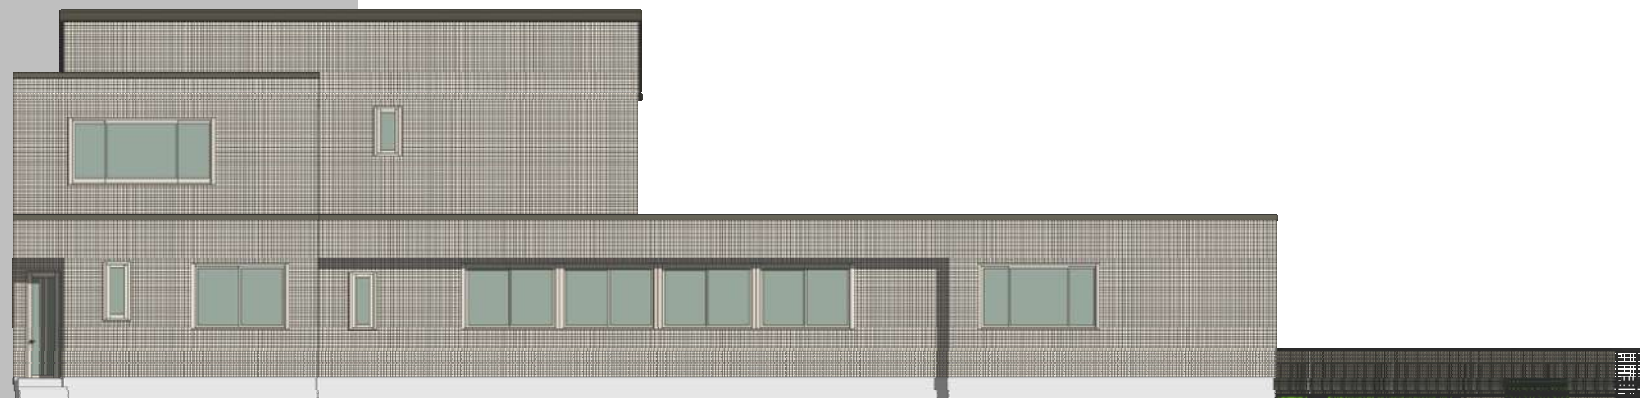

## 邸宅感漂う、落ちついたフォルム。

街並みにしっかりと調和しながら、確かな存在感をたてる落ちついたフォルム。重厚感のある石張り外壁が、豊かな邸宅感を生みだします。

北立面図

東立面図

南立面図

西立面図

住棟計画

外構付1階平面図 1/200

1階平面図 1/100

2階平面図 1/100