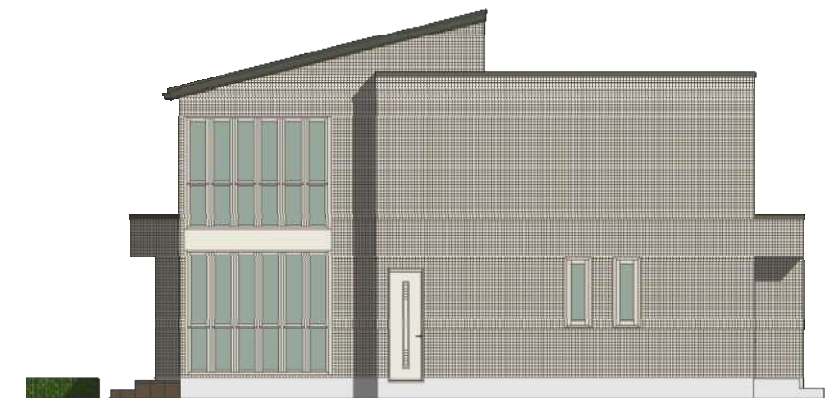

## 邸宅感漂う、落ちついたフォルム。

街並みにしっかりと調和しながら、確かな存在感をたてる落ちついたフォルム。重厚感のある石張り外壁が、豊かな邸宅感を生みだします。

北立面図

東立面図

南立面図

西立面図

住棟計画

外構付1階平面図 1/200

1階平面図 1/100

2階平面図 1/100