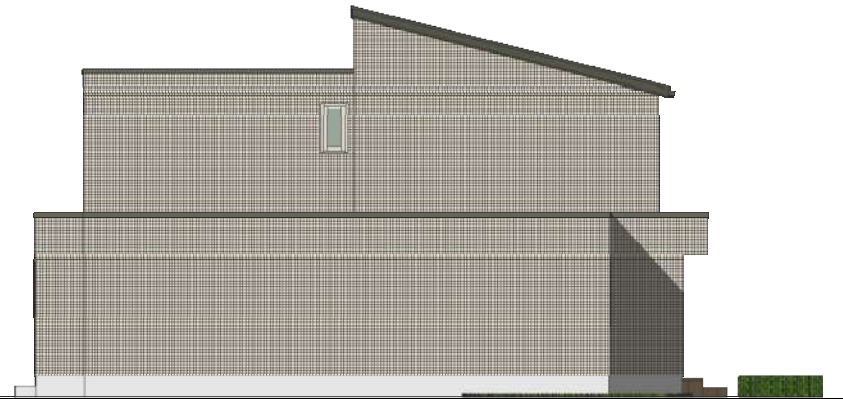

## 邸宅感漂う、落ちついたフォルム。

街並みにしっかりと調和しながら、確かな存在感をたてる落ちついたフォルム。重厚感のある石張り外壁が、豊かな邸宅感を生みだします。

北立面図

東立面図

南立面図

西立面図

住棟計画

外構付1階平面図 1/200

1階平面図 1/100

2階平面図 1/100